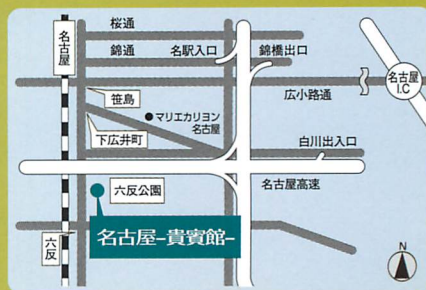

入場料 サポーター **1,000円** 互助会加入者 **1,500円** 非加入者 **2,000円**
※全席自由席。価格は税込。チケットの譲渡不可。

お申し込み方法 お名前、ご住所を下記記入欄に記入し、切り取って互助会担当者にお渡しください。FAXでも申込み可能です。

主催 (株)出雲殿互助会

会場案内 イズモ葬祭 名古屋 貴賓館

450-0003 名古屋市中村区名駅南4丁目9-22

TEL: 052-582-7799

♪ 名古屋駅より徒歩約15分

♪ 市バス六反公園すぐ

公共交通機関をご利用ください。

◆◆ お問い合わせ・お申し込み先 ◆◆

(株) 出雲殿互助会 Tel.052-571-2130 Fax.052-589-2333

「おりも政夫のうたごえ時代」事務局まで (月~金/10:00~17:00) ※土・日・祝日は除く

担当

フリガナ